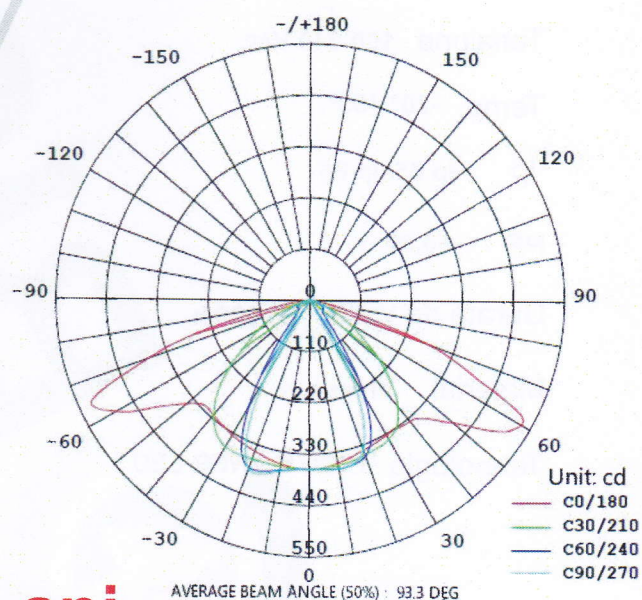

## CG-SL10

Putere 15W

Lm 1.350

Dimensiuni (A)xBxC  
355x95x58

Tc 6.400K

Unghi distribuție 93,3°

Tensiune 100-240 Vac

Temp. -20° /50°

Ip ip 65

PF >0,95

Durată de viață 40.000 h

Material aluminiu

Tehnologie HIGH POWER LED

**Garantie 3 ani**