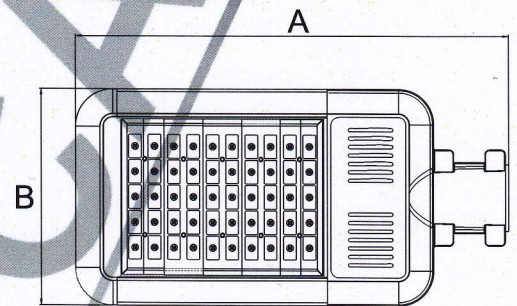

CORPURI DE ILUMINAT

CG-SL11

Putere	20W	30W	45W	60W	75W
Lm	2.400	3.600	5.400	7.200	9.000

Dimensiuni (A)xBxC
(468,5/513,5/651,5)x265x70

Tc 3.800K / 6.400K

Unghi distribuție 130°

Tensiune 100-240 Vac

Temp. -20° / 50°

Ip ip 65/ ip 66

PF >0,95

Durată de viață 50.000 h

Material aluminiu

Tehnologie HIGH POWER LED

Garantie 7 ani