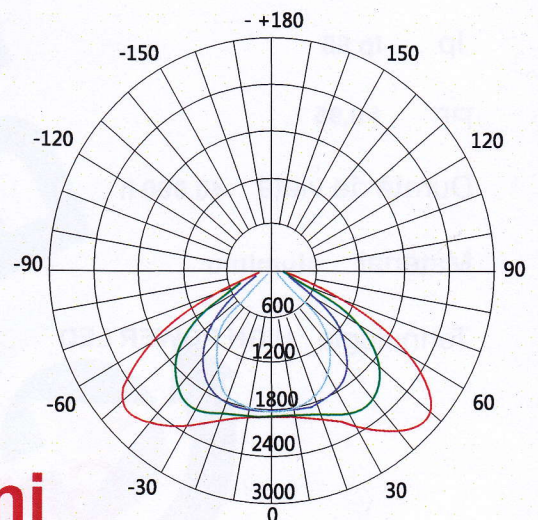

CORPURI DE ILUMINAT

CG-SL11

Putere	20W	30W	45W	60W	75W
Lm	2.400	3.600	5.400	7.200	9.000

Dimensiuni (A)xBxC
(468,5/513,5/651,5)x265x70

Tc 3.800K / 6.400K

Unghi distribuție 130°

Tensiune 100-240 Vac

Temp. -20° / 50°

Ip ip 65/ ip 66

PF >0,95

Durată de viață 50.000 h

Material aluminiu

Tehnologie HIGH POWER LED

Garantie 7 ani